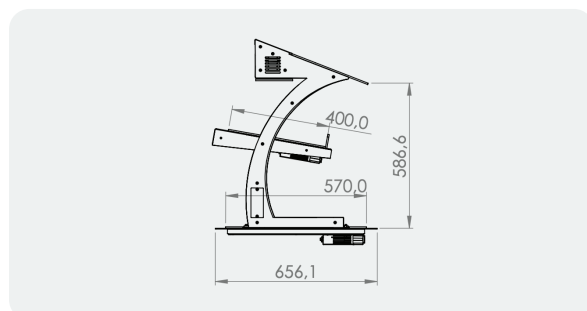

São fornecidos individualmente em diversos tamanhos e se adaptam facilmente às necessidades de seu ambiente e serviço. Complementam de forma elegante e homogênea todas as demais linhas de produtos GLASART.

Informações **Técnicas**

**PARA PISTAS FRIAS**

Desenho **Técnico**

**PARA PISTAS FRIAS**

	DIMENSÃO CxLxA mm	CODIGO	TENSÃO/ FREQÜÊNCIA V/Hz	POTÊNCIA W (watts)	PESO DO PRODUTO KG	DIMENSÃO C/ EMBALAGEM mm	PESO (aproximado) C/ EMBALAGEM KG
PARA PISTAS FRIAS com luz de Led	800x570x590	875	220/60	140	35	950x710x850	50
	1100x570x590	876	220/60	140	40	1250x710x850	60
	1460x570x590	877	220/60	140	45	1610x710x850	70
	1550x570x590	589	220/60	140	45	1700x710x850	70
	1650x570x590	878	220/60	140	50	1800x710x850	80
	1950x570x590	879	220/60	140	55	2100x710x850	90
	2200x570x590	880	220/60	140	60	2350x710x850	100

# Protetor Salivar **Gamma Z**

FICHA TÉCNICA

Informações **Técnicas**

**PARA PISTAS QUENTES**

Desenho **Técnico**

**PARA PISTAS QUENTES**

PARA PISTAS QUENTES  
com lâmpada infravermelha

800x650x590	881	220/60	500	35	950x710x850	50
1100x650x590	882	220/60	500	40	1250x710x850	60
1460x650x590	883	220/60	1000	45	1610x710x850	70
1550x650x590	588	220/60	1000	45	1700x710x850	70
1650x650x590	884	220/60	1000	50	1800x710x850	80
1950x650x590	885	220/60	1500	55	2100x710x850	90
2200x650x590	886	220/60	1500	60	2350x710x850	100